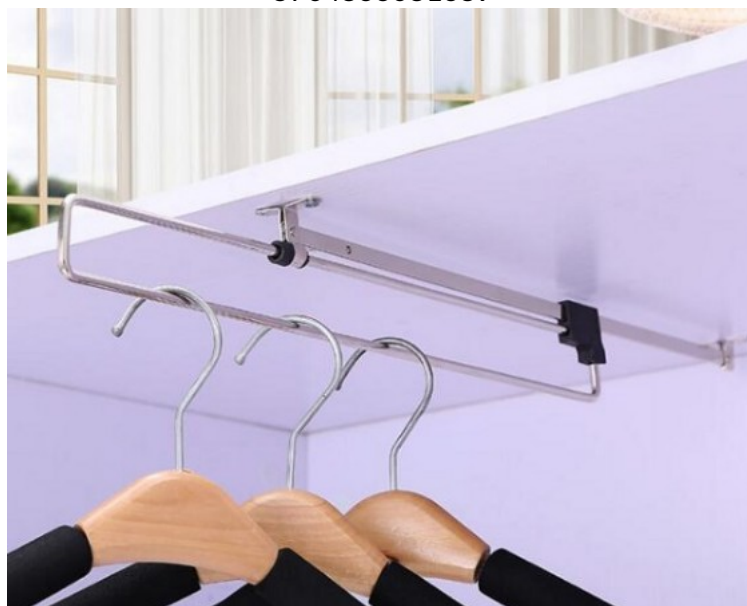

PRODUCT SHEET

Description:

Wardrobe Slide Hanger 400mm NPL, cc 375x32mm

Item number:

22.07.111-1

Units	Box	Carton	HS Code	Barcode
Pcs.	20	80	8302420090	
5704866081689				

A	B	C
250 mm	235 mm	223 mm
300 mm	285 mm	276 mm
350 mm	335 mm	325 mm
400 mm	385 mm	375 mm
450 mm	435 mm	423 mm
500 mm	485 mm	473 mm