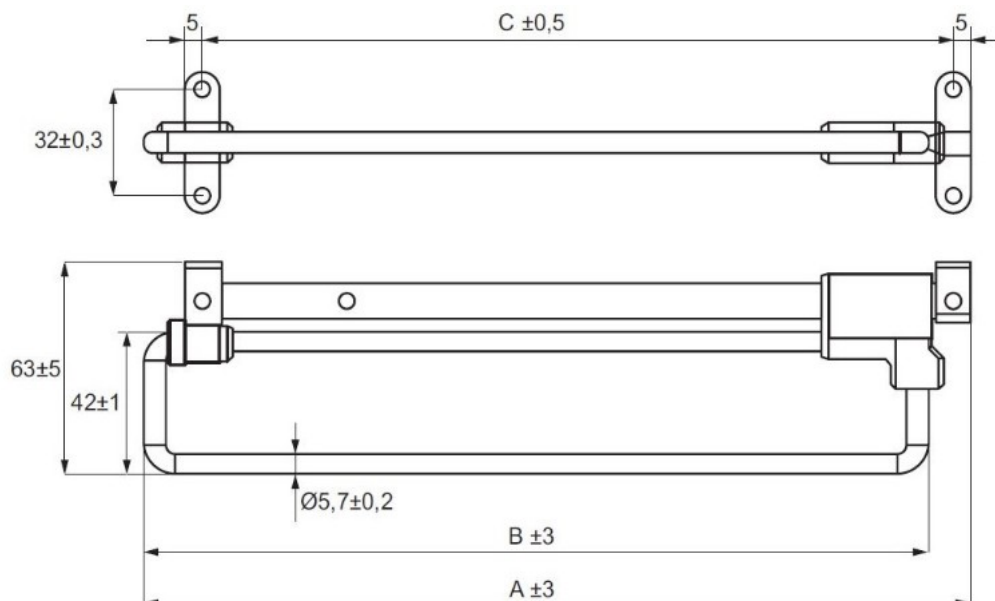

PRODUCT SHEET

Description:

Wardrobe Slide Hanger 400mm NPL, cc 375x32mm

Item number:

22.07.111-1

Units	Box	Carton	HS Code	Barcode
Pcs.	20	80	8302420090	
5704866081689				

A	B	C
250 mm	235 mm	223 mm
300 mm	285 mm	276 mm
350 mm	335 mm	325 mm
400 mm	385 mm	375 mm
450 mm	435 mm	423 mm
500 mm	485 mm	473 mm